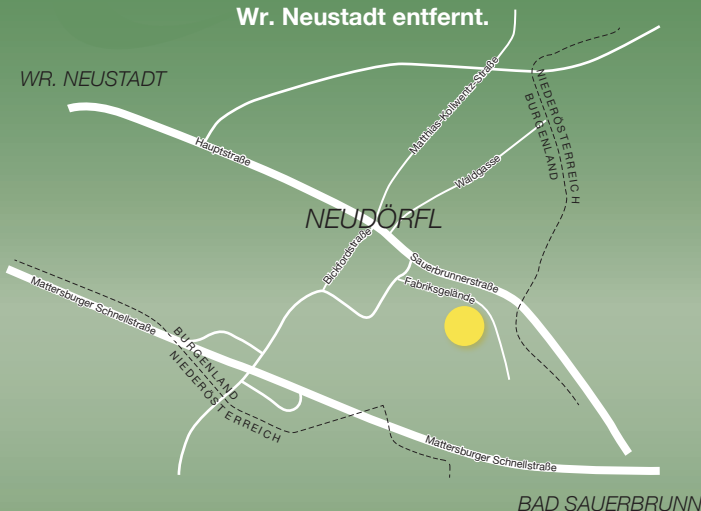

## Anfahrt:

Nur 30 Minuten von Wien und 10 Minuten von  
Wr. Neustadt entfernt.

BAD SAUERBRUNN